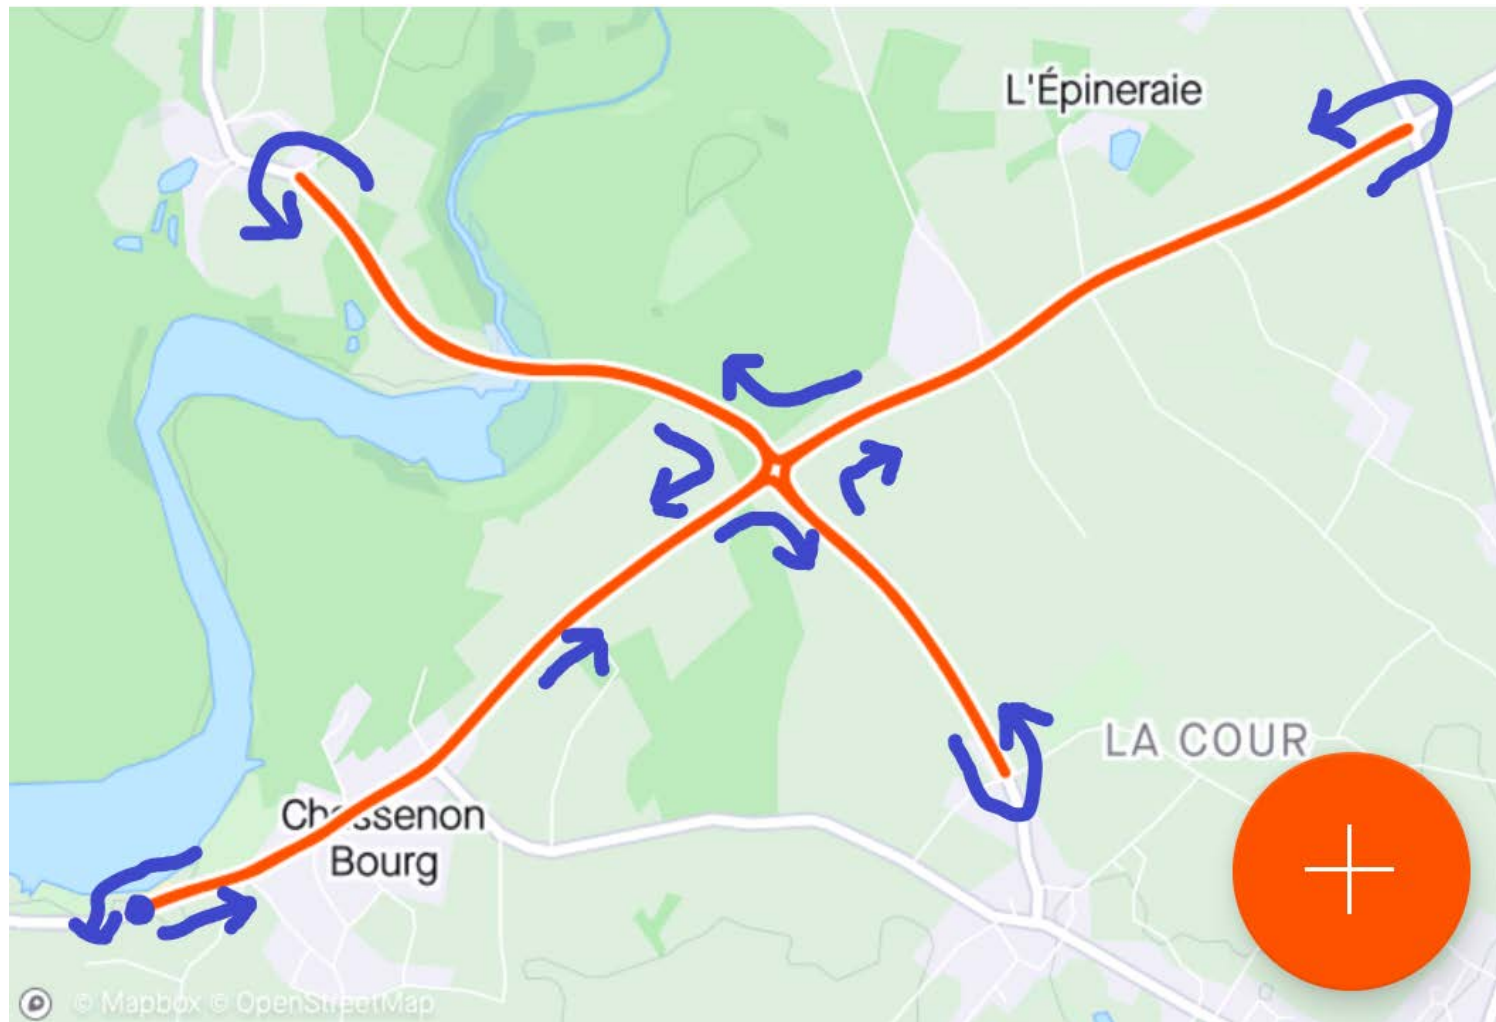

Triathlon du Lac de Chassenon

Dimanche 8 mai 2022

Vélo M

39 km

3 tours x 13

km

**CARRIÈRES
KLEBER MOREAU**