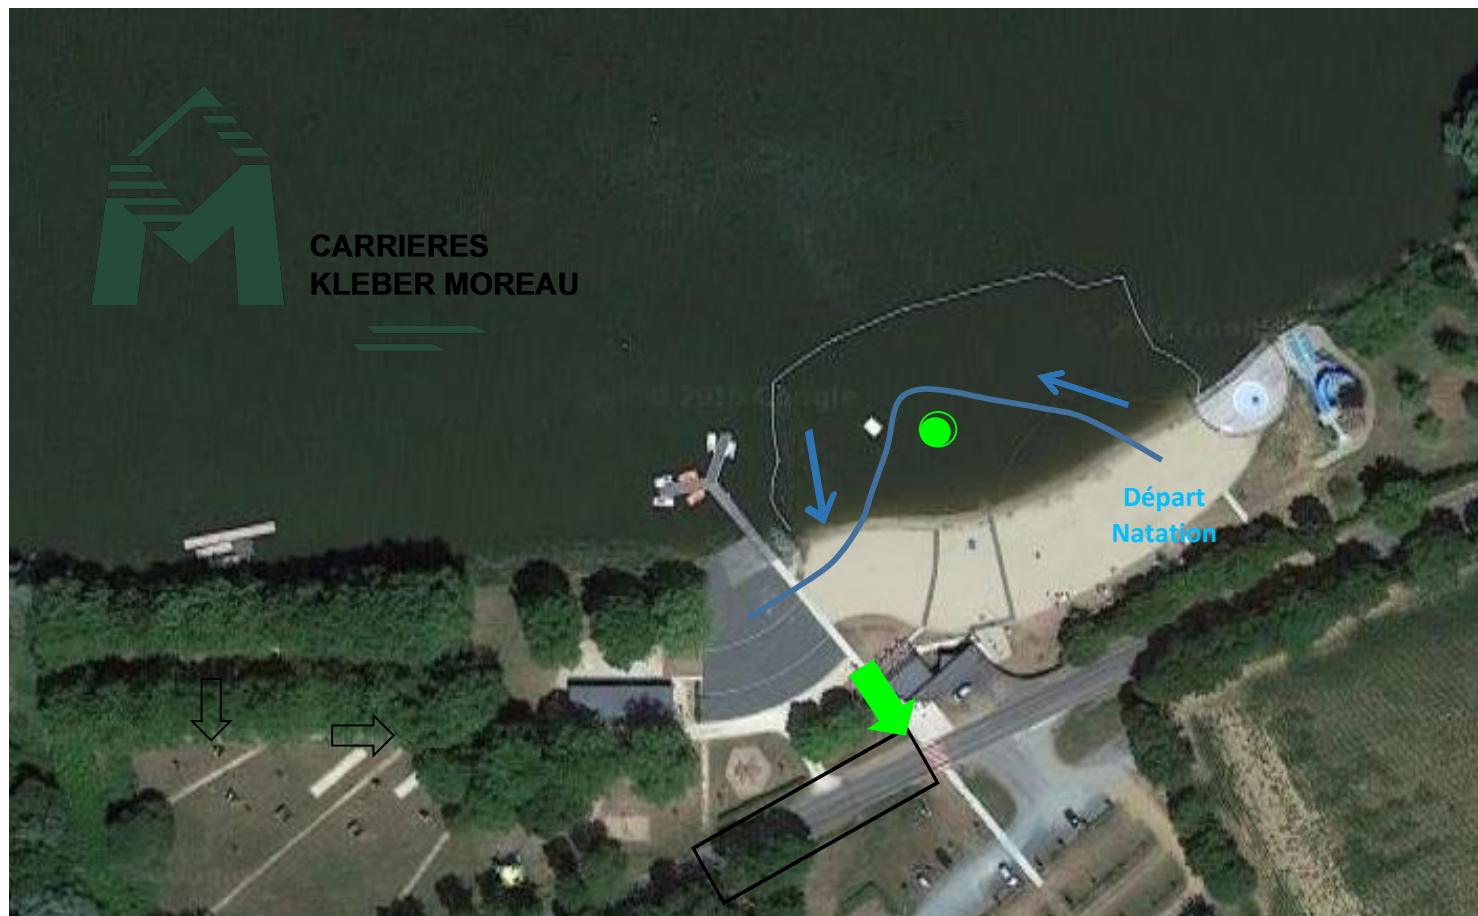

# Triathlon du Lac de Chassenon Dimanche 8 Mai 2022

**Natation 10 / 13 ans**

Distance : 150 mètres

Départ ... 12 h 30

CARRIERES  
KLEBER MOREAU

CARRIERES  
KLEBER MOREAU

Départ  
Natation