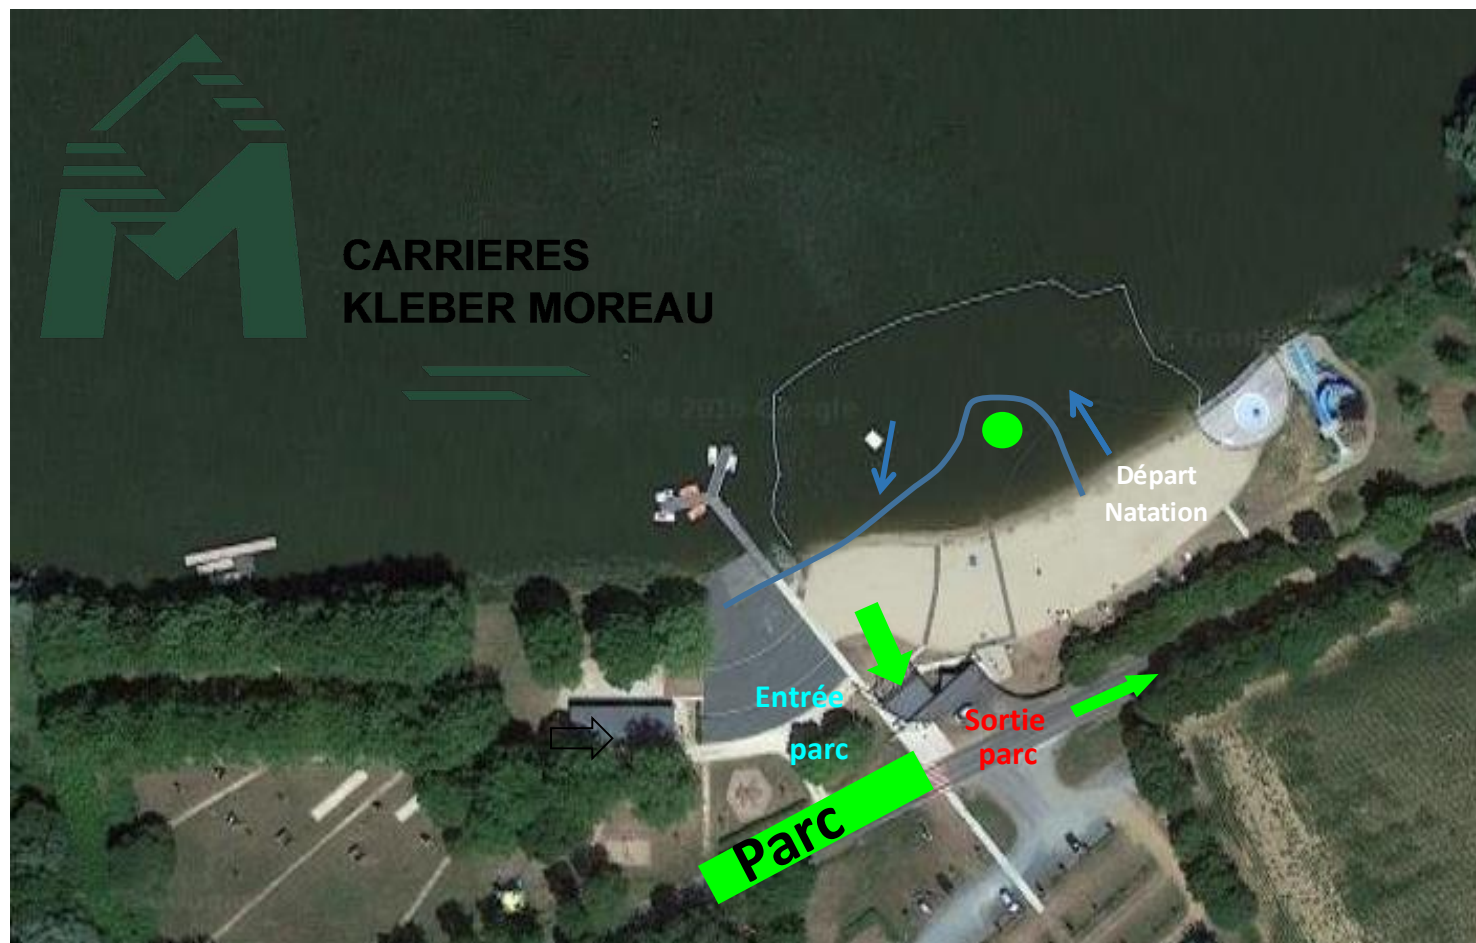

## Dimanche 8 mai 2022

**Natation 6 / 9 ans**

Distance : 50 mètres

Départ .....12h 30

**CARRIERES  
KLEBER MOREAU**