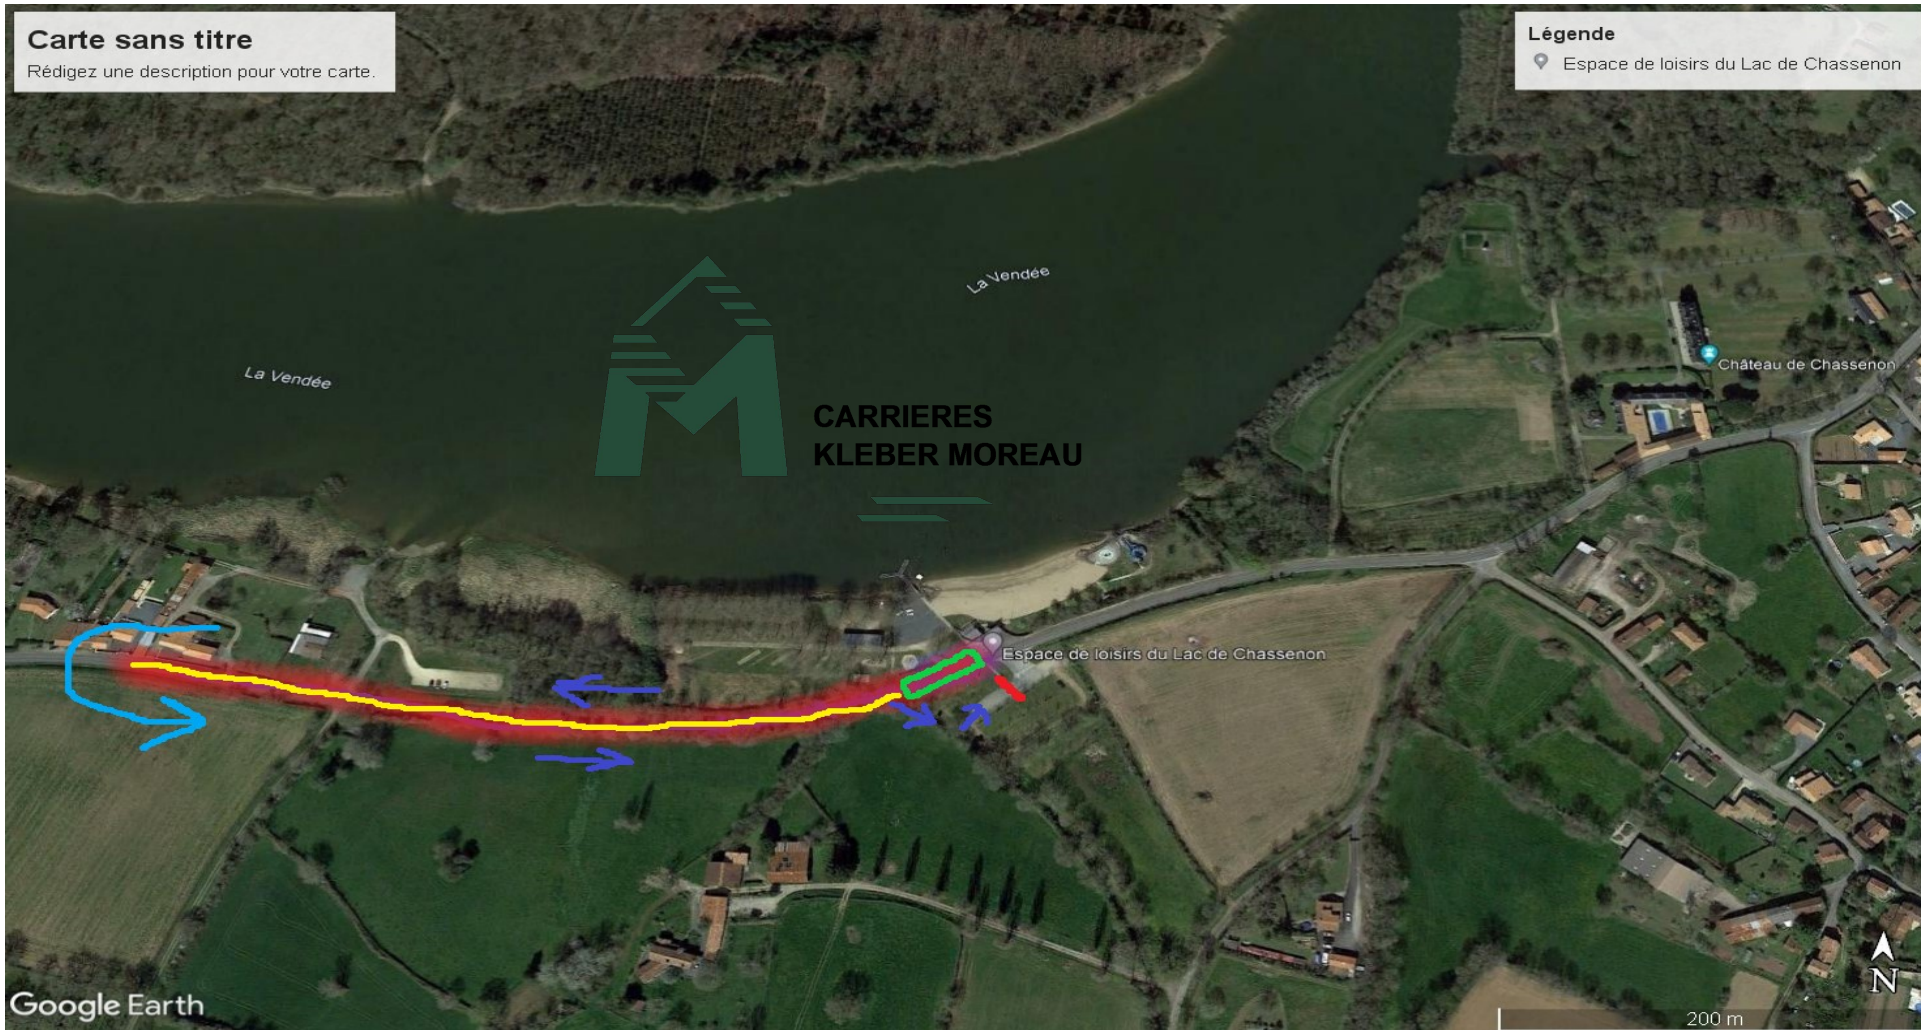

## Dimanche 8 Mai 2022

Vélo 6 – 9 ans

Distance : 1,5 km

1 aller-retour

Départ... 12 h 30

CARRIERS  
KLEBER MOREAU

# Triathlon du Lac de Chassenon

## Dimanche 8 Mai 2022

**Course à pied**  
**6 – 9 ans**  
Distance 500 m  
1 tour