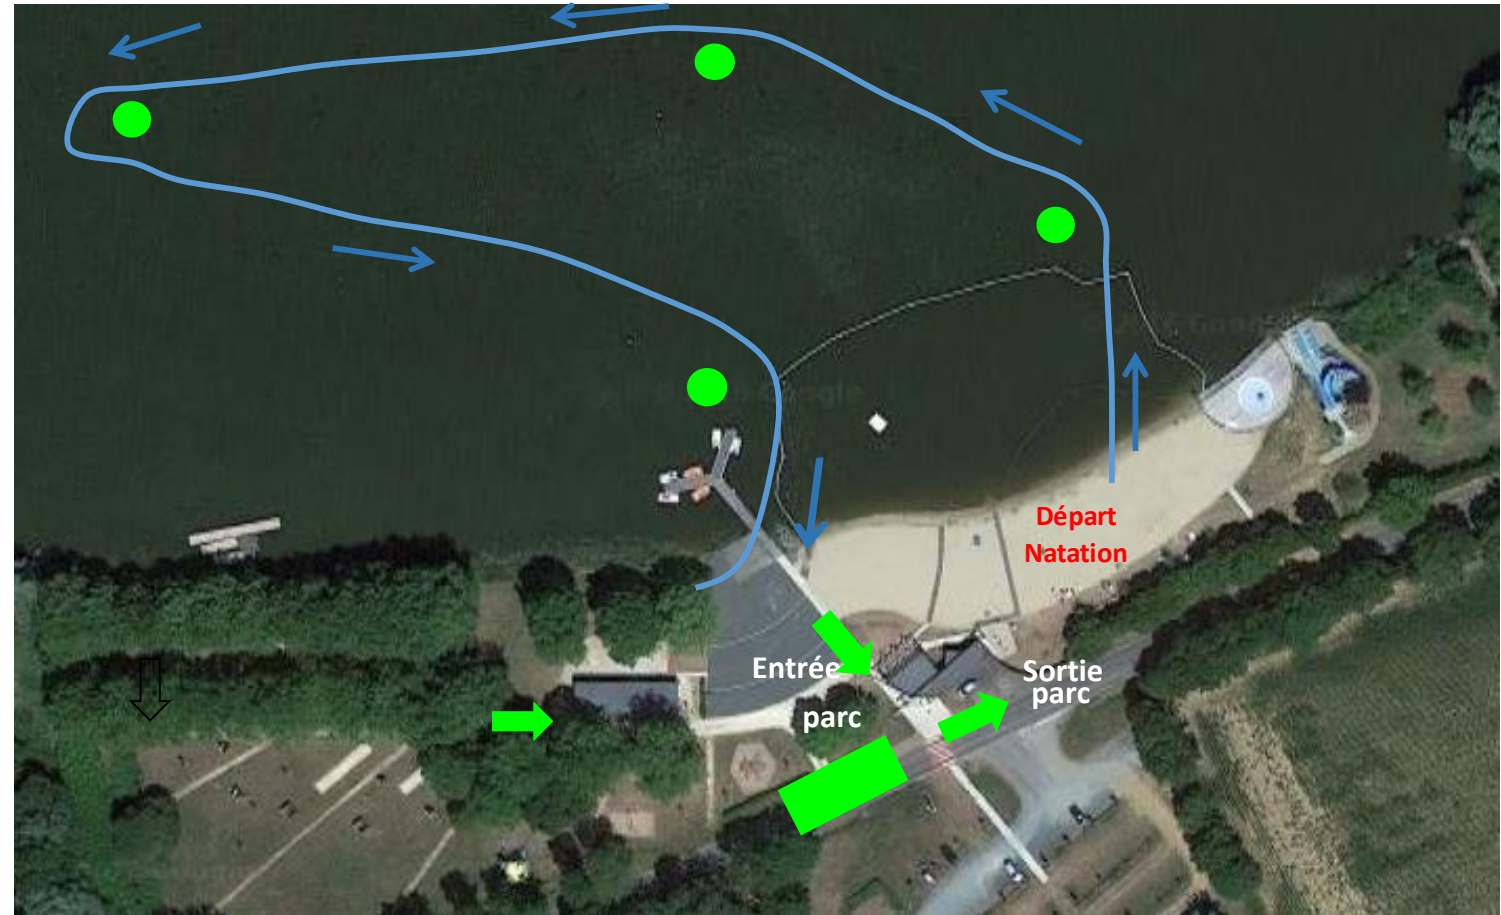

### Natation S

Distance : 750 mètres

Départ 13 h 30

CARRIERES  
KLEBER MOREAU