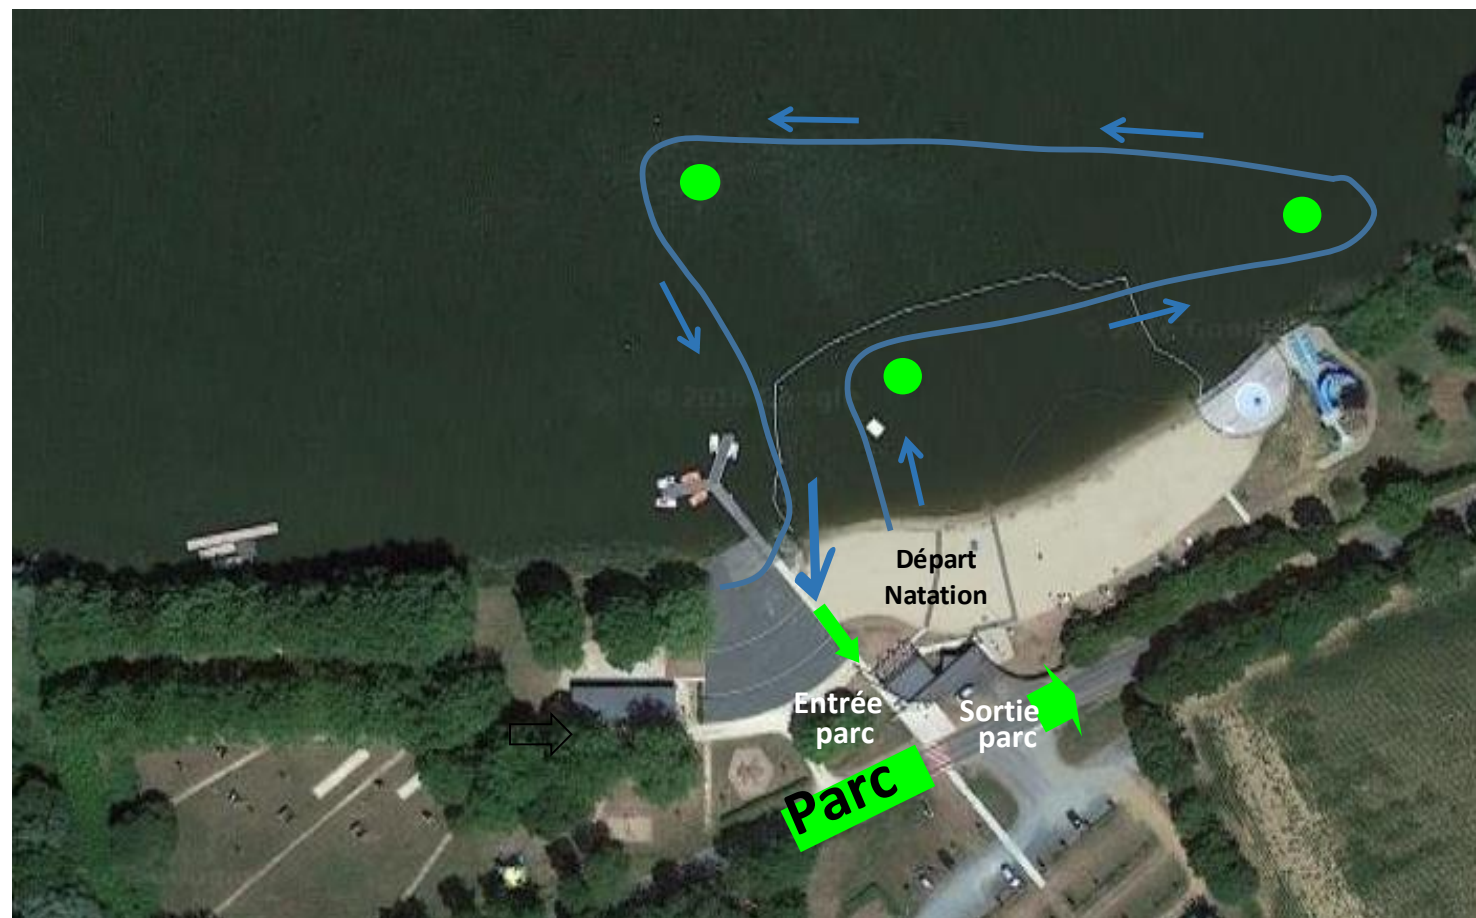

### Natation XS

Distance : 400 mètres

Départ ...11 h

CARRIERES  
KLEBER MOREAU