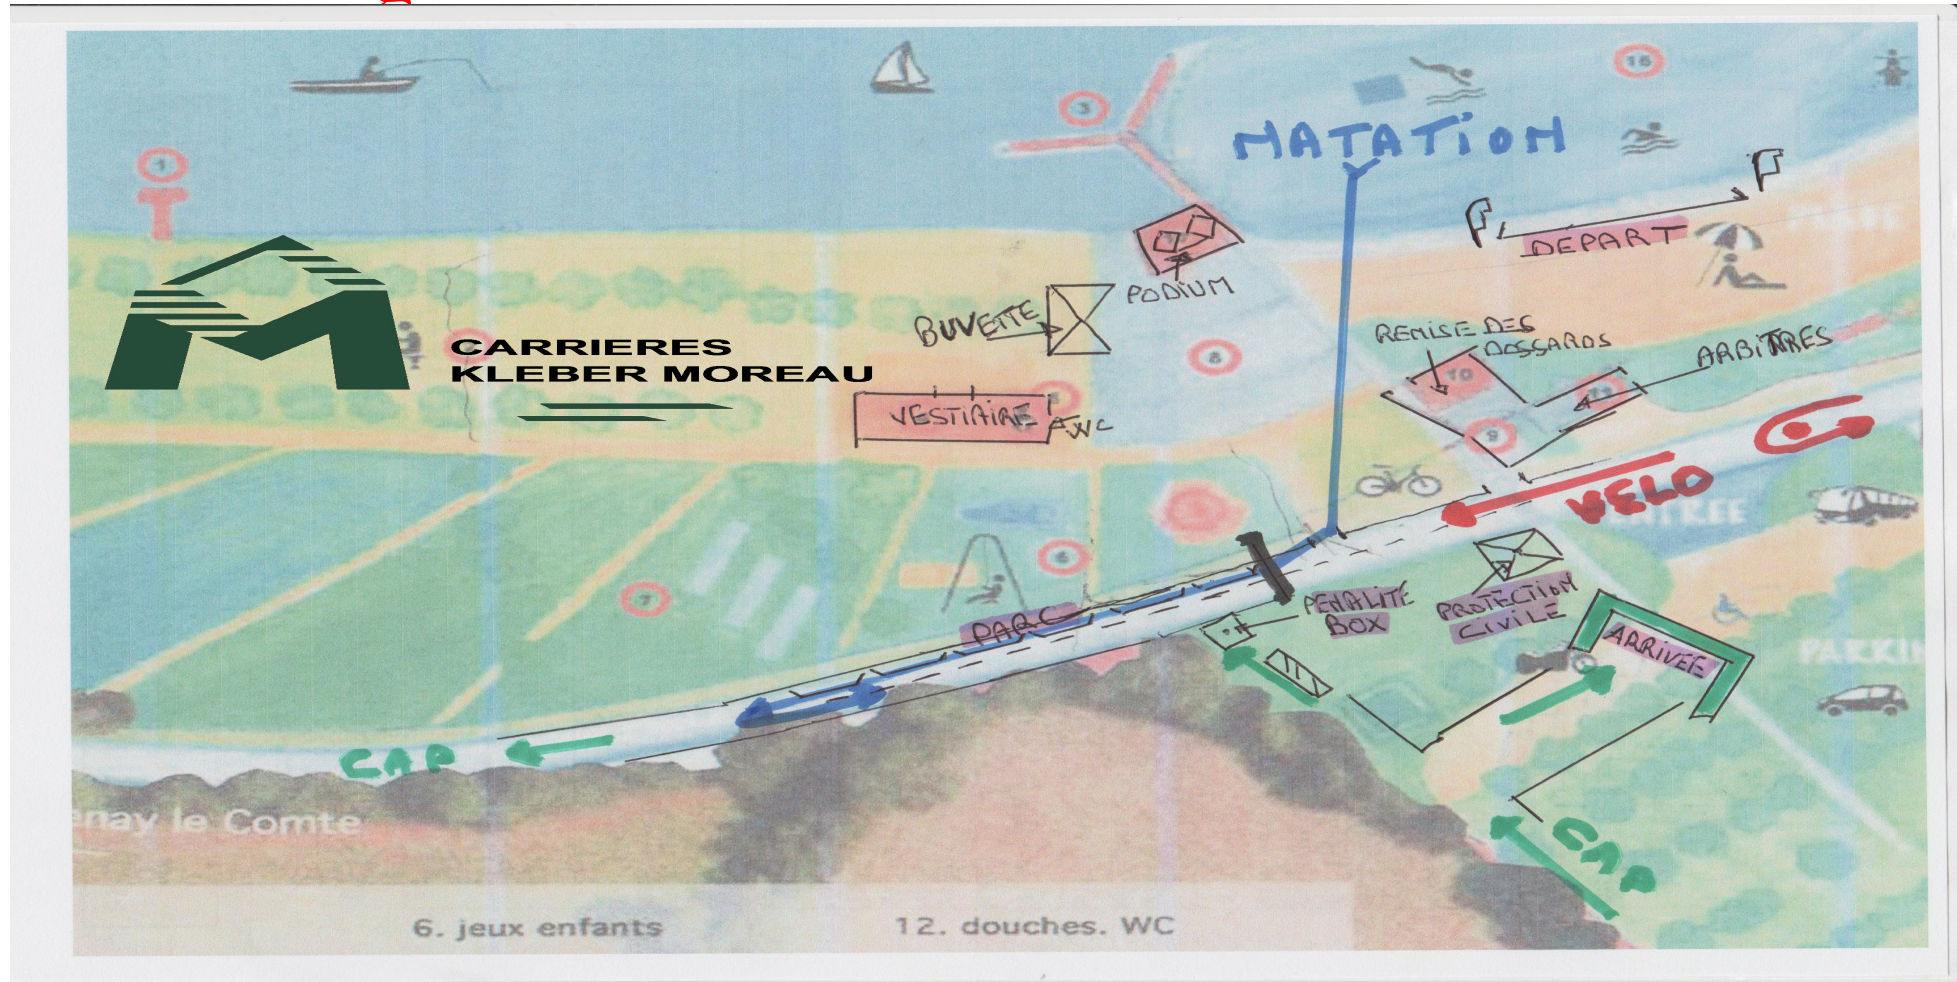

Triathlon du lac de chassenon

Dimanche 8 Mai 2022

Organisation du site